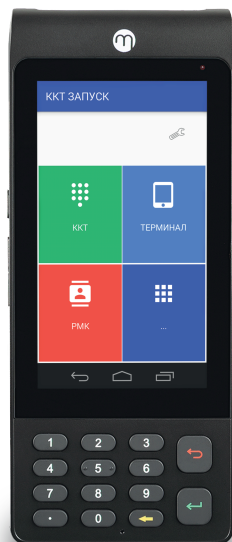

Смарт-касса Мещера 01-Ф

Компактные габариты и легкий вес устройства позволяют использовать его в доставке или просто экономить место.

Батареи на 5000 mAh хватает на целый день.

Аппаратная клавиатура для удобства при работе в перчатках или при низких температурах.

Интегрируется с разнообразными товарочетными системами, а также может работать в режиме ФР.

Базовое бесплатное ПО в комплекте.

Мобильная

Wi-Fi

Bluetooth

5 дюймов

Описание

- ✓ Мещера 01-Ф используется во многих сферах торговли, включая реализацию алкогольной и маркированной продукции.
- ✓ Есть возможность установить программное обеспечение от различных разработчиков и работать в учебном режиме без ФН.
- ✓ Компактные габариты 195 × 86 × 65 мм позволяют пользоваться кассой в условиях ограниченного пространства или выдавать её курьеру. Внешние устройства можно подключить через интерфейсы Micro-USB и Bluetooth.

Сравнение доступных приложений*

	Базовый функционал	Облачный товароучет	ЕГАИС	Маркировка
 LiteBox	0₽	Тариф «Лайт»	Тариф «Лайт»	Тариф «Лайт»
БИФИТ Касса	0₽	Тариф «Касса»	Тариф «Касса»	Тариф «Касса»
 Умка	0₽	0₽	X	X

*Данные от 3.09.2020

Характеристики

Операционная система	Android 4.4.2
Процессор	MediaTek 6572
Оперативная память	1 Гб
Постоянная память	8 Гб
Протоколы связи	1 x MicroUSB, Bluetooth
Интерфейсы подключения	GPRS, WCDMA, WiFi, Bluetooth
Экран	5 дюймов, TFT 480 × 854
Аккумулятор	Li-on, 3.7 V, 5000 мАч
Размеры	195 × 86 × 65 мм
Вес	450 г (без аккумулятора)
Время работы на одном заряде	12 ч
Ширина чековой ленты	58 мм
Доступные приложения	Бифит Касса, Лайтбокс, УМКА 365
Скорость печати	18 строк\сек
Гарантия	1 год
Дополнительные опции	Подключаемая периферия: банковский терминал, сканер штрих-кодов, весы.